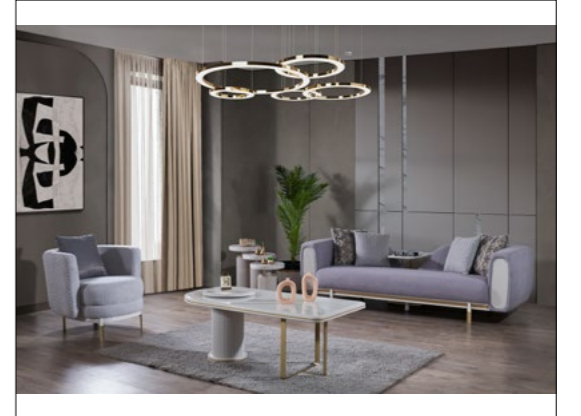

TEKNİK ÖLÇÜLER	G	Y	D
KANEPE 3'LÜ	220	100	95
BERJER	90	100	90