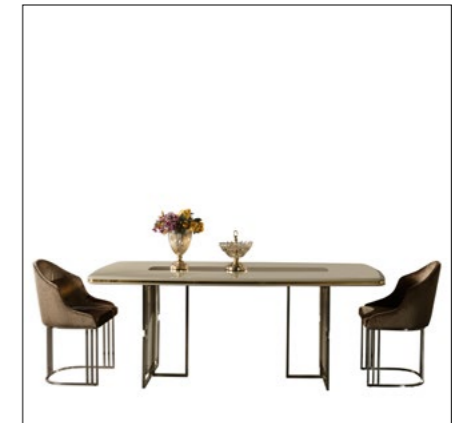

## TEKNİK ÖLÇÜLER

	G	Y	D
DOLAP	265	281	65
KARYOLA	247	145	220
ŞİFONYER	151	90	45
KOMİDİN	68	43	45
ÇAMAŞIRLIK	68	115	45

*Evinize Benzersiz  
Hava Katacak*

*Modern tasarımlarda kullanılan  
renklerin hakimiyeti...*