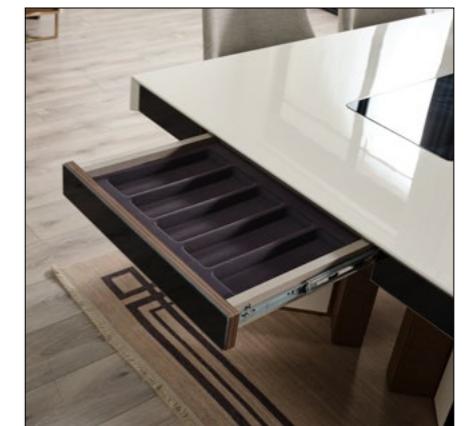

TEKNİK ÖLÇÜLER

	G	Y	D
KONSOL	217	230	61
KONSOL AYNA	83	98	4
MASA	208	79	106