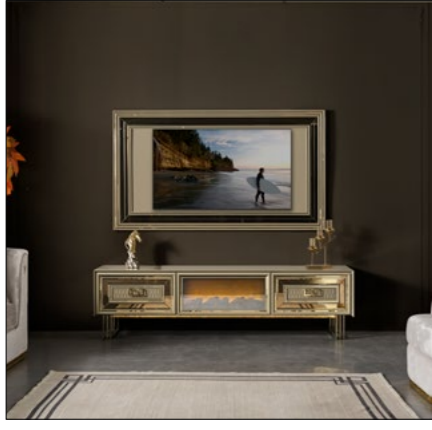

TEKNİK ÖLÇÜLER

	G	Y	D
ÜNİTE ALT MODÜL	208	56	45
ÜNİTE ÜST MODÜL	172	98	4
ORTA SEHPA	130	45	70