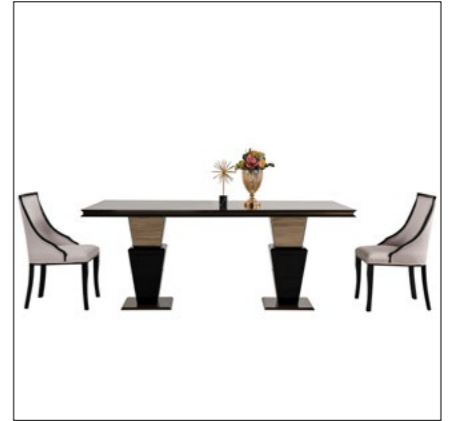

### TEKNİK ÖLÇÜLER

	G	Y	D
DOLAP	272	231	61
KARYOLA	315	160	210
ŞİFONYER	150	86	46
ŞİFONYER AYNA	81	102	3
KOMİDİN	68	57	47

*Göz alıcı şıklık .*

Modern tarz ve doğallığın buluştuğu eşsiz detaylar .

TEKNİK ÖLÇÜLER	G	Y	D
MASA	108	83	208
KONSOL	220	91	46
KONSOL AYNA	95	102	3
SANDALYE	48	91	52