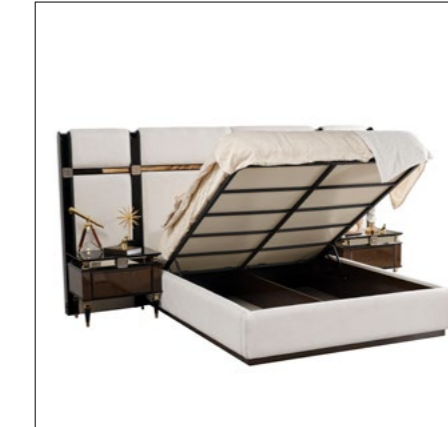

Tarifsiz Zerafet...

Doğadan ilham alan göz kamaştırıcı detaylar.

TEKNİK ÖLÇÜLER

	G	Y	D
DOLAP	272	231	61
KARYOLA	315	160	210
ŞİFONYER	150	86	46
ŞİFONYER AYNA	81	102	3
KOMİDİN	68	57	47