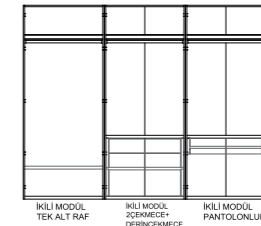

300*50*240CM 3 ADET İKİLİ MODÜL