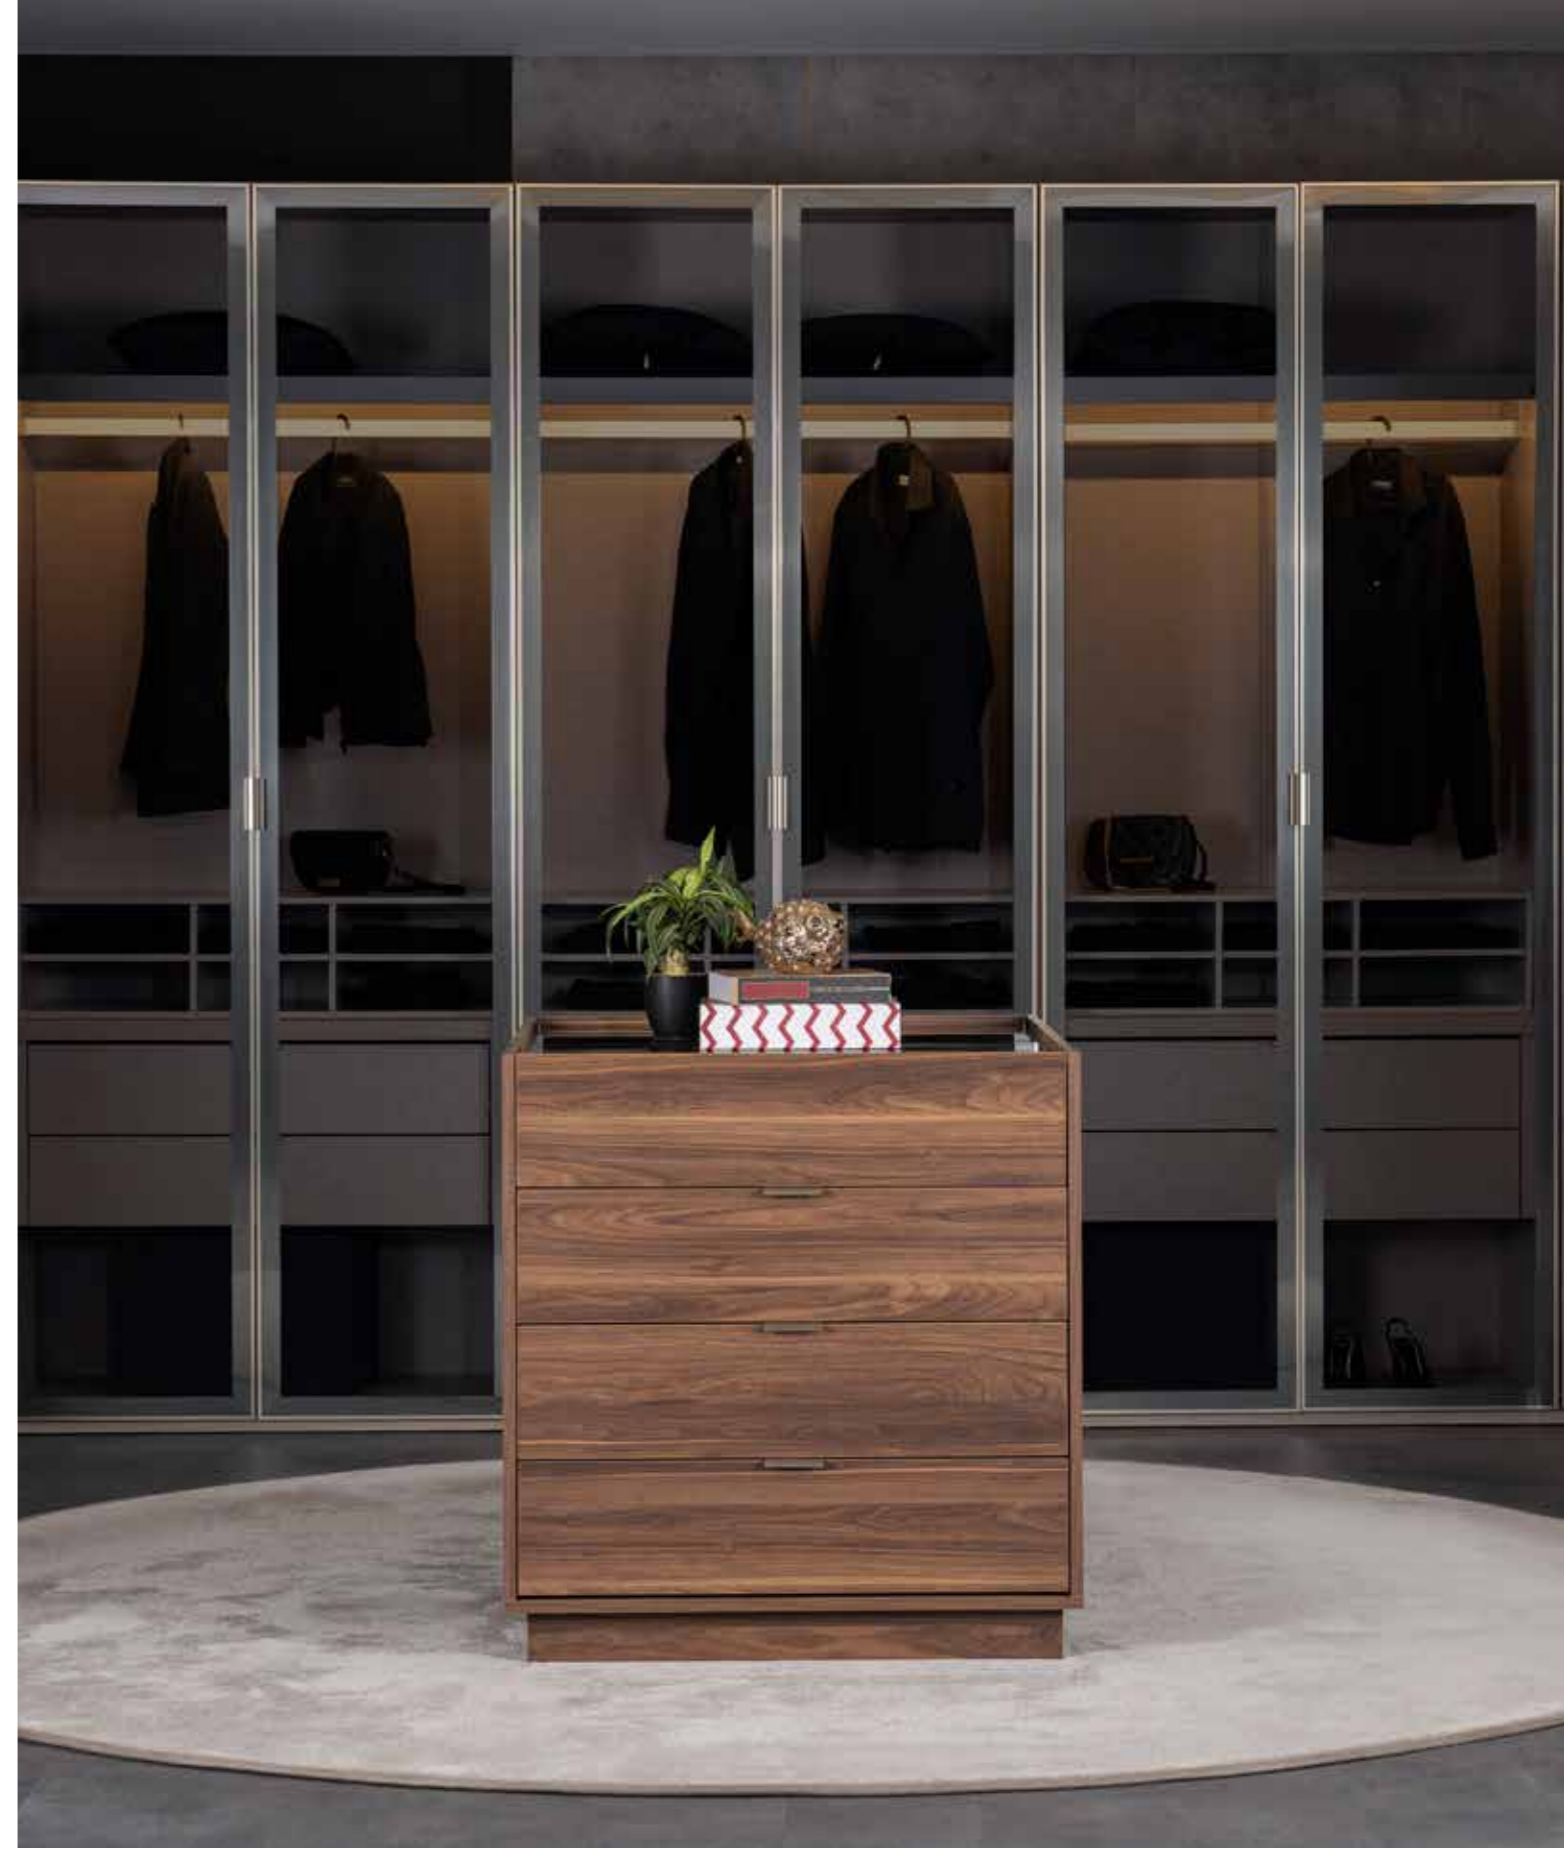

PUZZLE

NEW MODELS

Puzzle Giyinme Odası gibi mobilyalarınız da evinizi güzelleştirirken hayatınızı da kolaylaştırmalıdır. Reflekte cam kapak özelliği ile karşısında durduğunuzda şıklığınızı, yakınlaştığınızda ise harekete duyarlı led aydınlatma sistemi ile kalitesini yansıtan harika bir köşe dolap kombinasyonudur. Tek kapak, iki kapak ve köşe dolap alternatifleri ile dilediğiniz ölçülerde kombine ederek hayalinizdeki giyinme odasına sahip olabilirsiniz.

Muzafer Premium / PUZZLE GIYINME ODASI

2024 collection