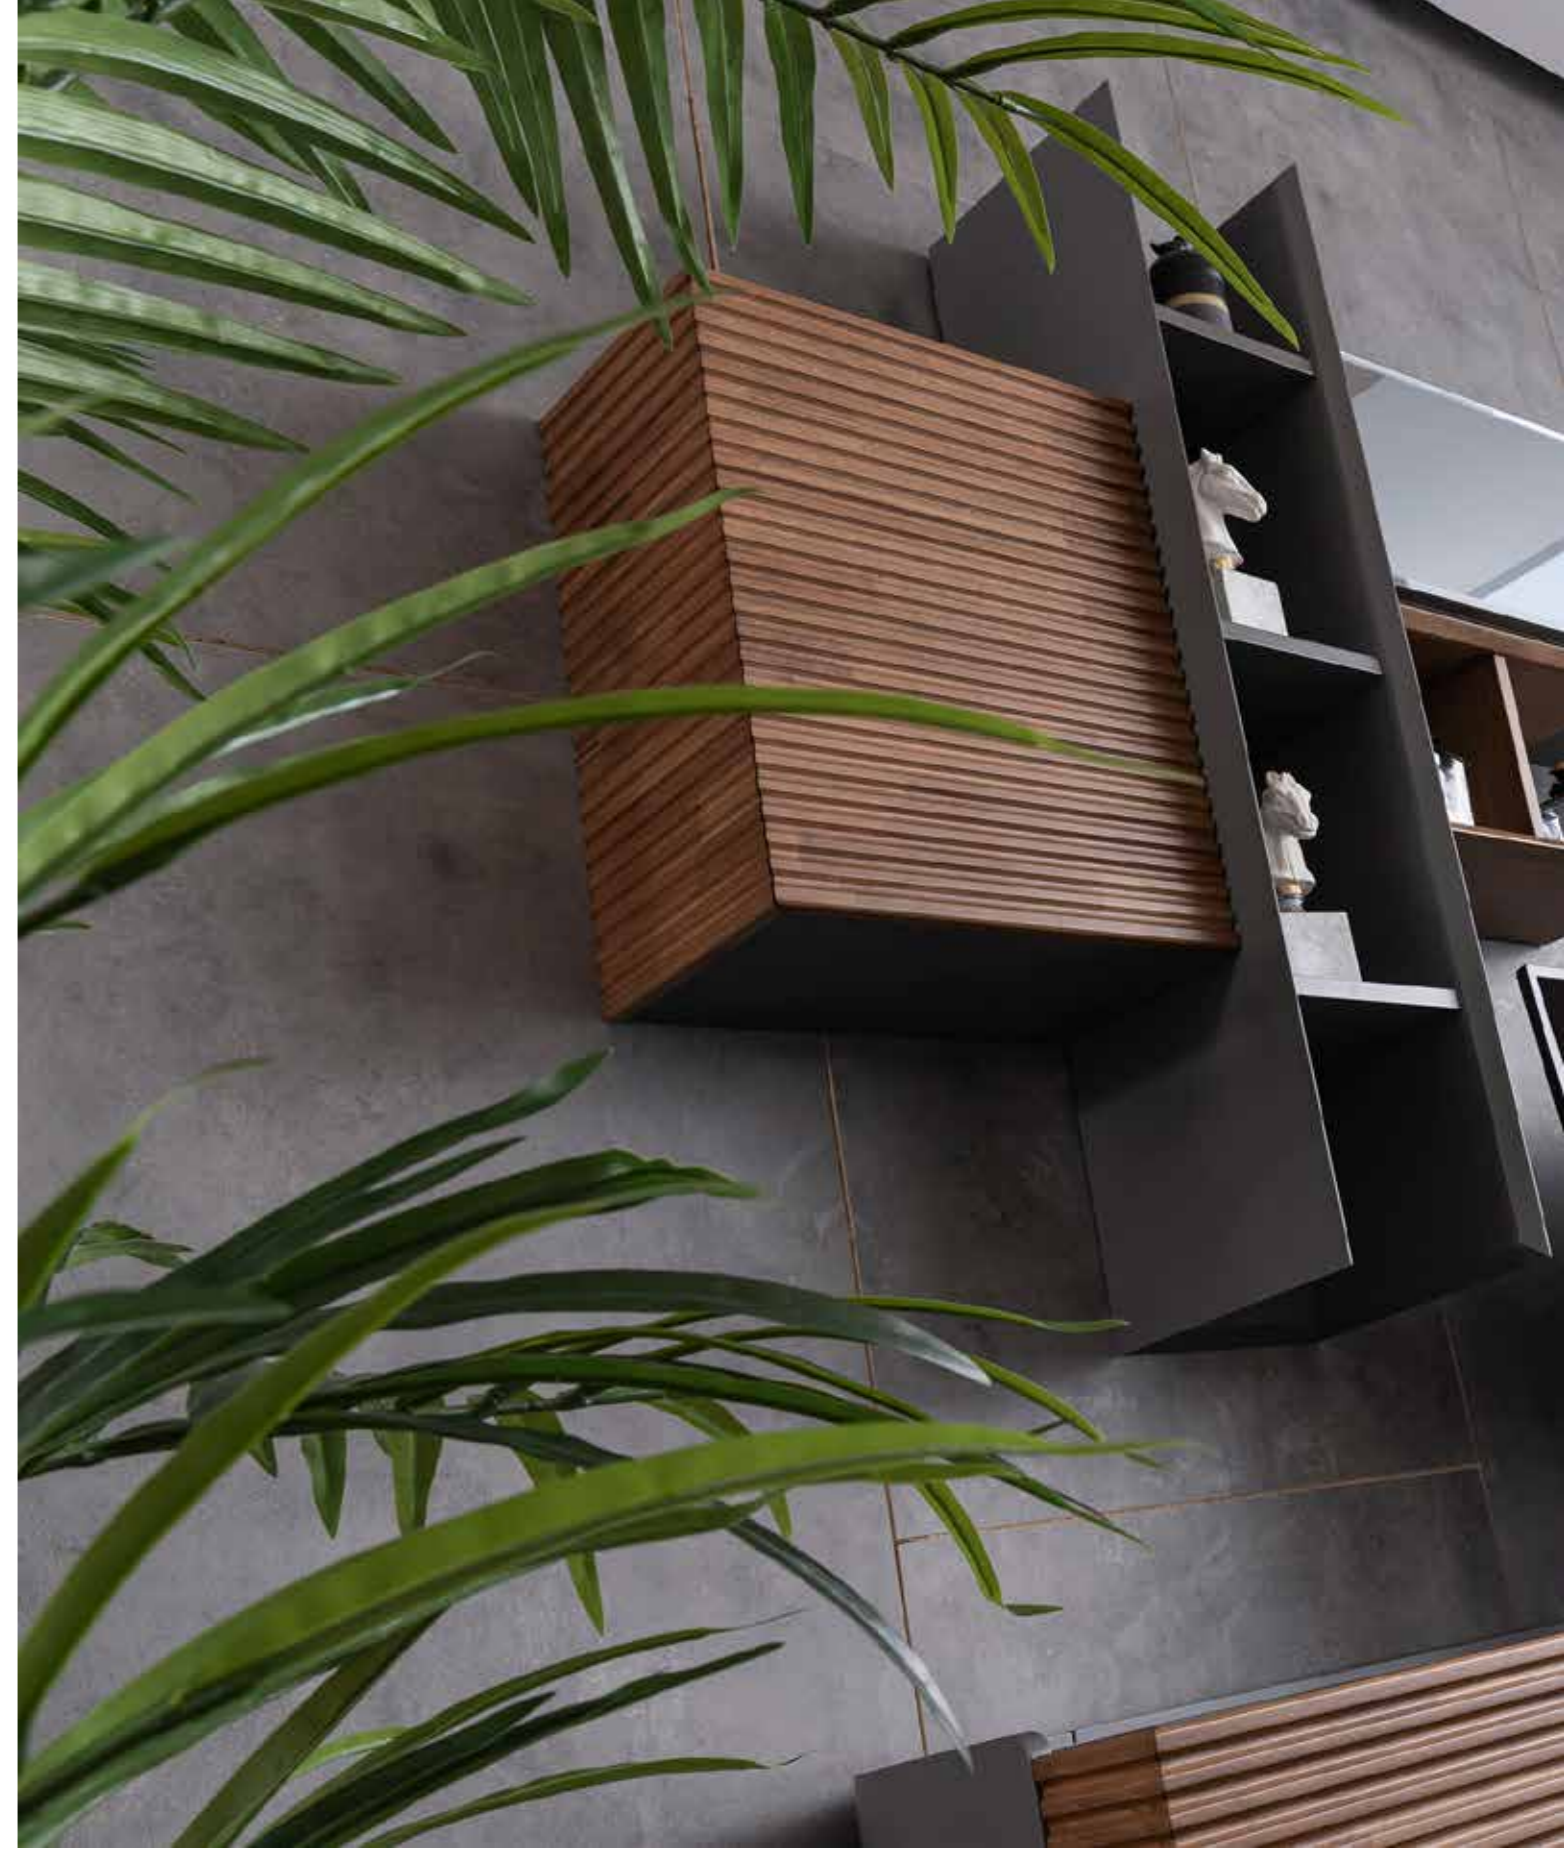

QUATRO

NEW DISCOVERY

While you get through your most tired moments with a peaceful sleep, you can benefit from the inspiring effect of the Zara Bedroom. With its modern lines, simple and elegant appearance and all design details, Quatro Bedroom introduces you to the most innovative form of harmony.

En yorgun anlarınızı huzurlu bir uyku ile atarken, Quatro Yatak Odası'nın ilham verici etkisinden yararlanabilirsiniz. Modern çizgileri, sade ve zarif görünümü ve tüm tasarım detaylarıyla Zara Yatak Odası, sizi uyumun en yenilikçi hali ile tanıştırıyor.

UNIT

Muzaffer Premium / QUATRO TV UNIT / TV UNİTESİ