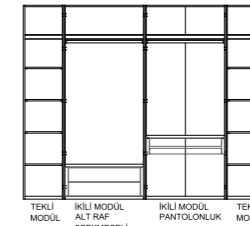

300*50*240CM 2 ADET İKİLİ MODÜL+2 TEKLİ MODÜL