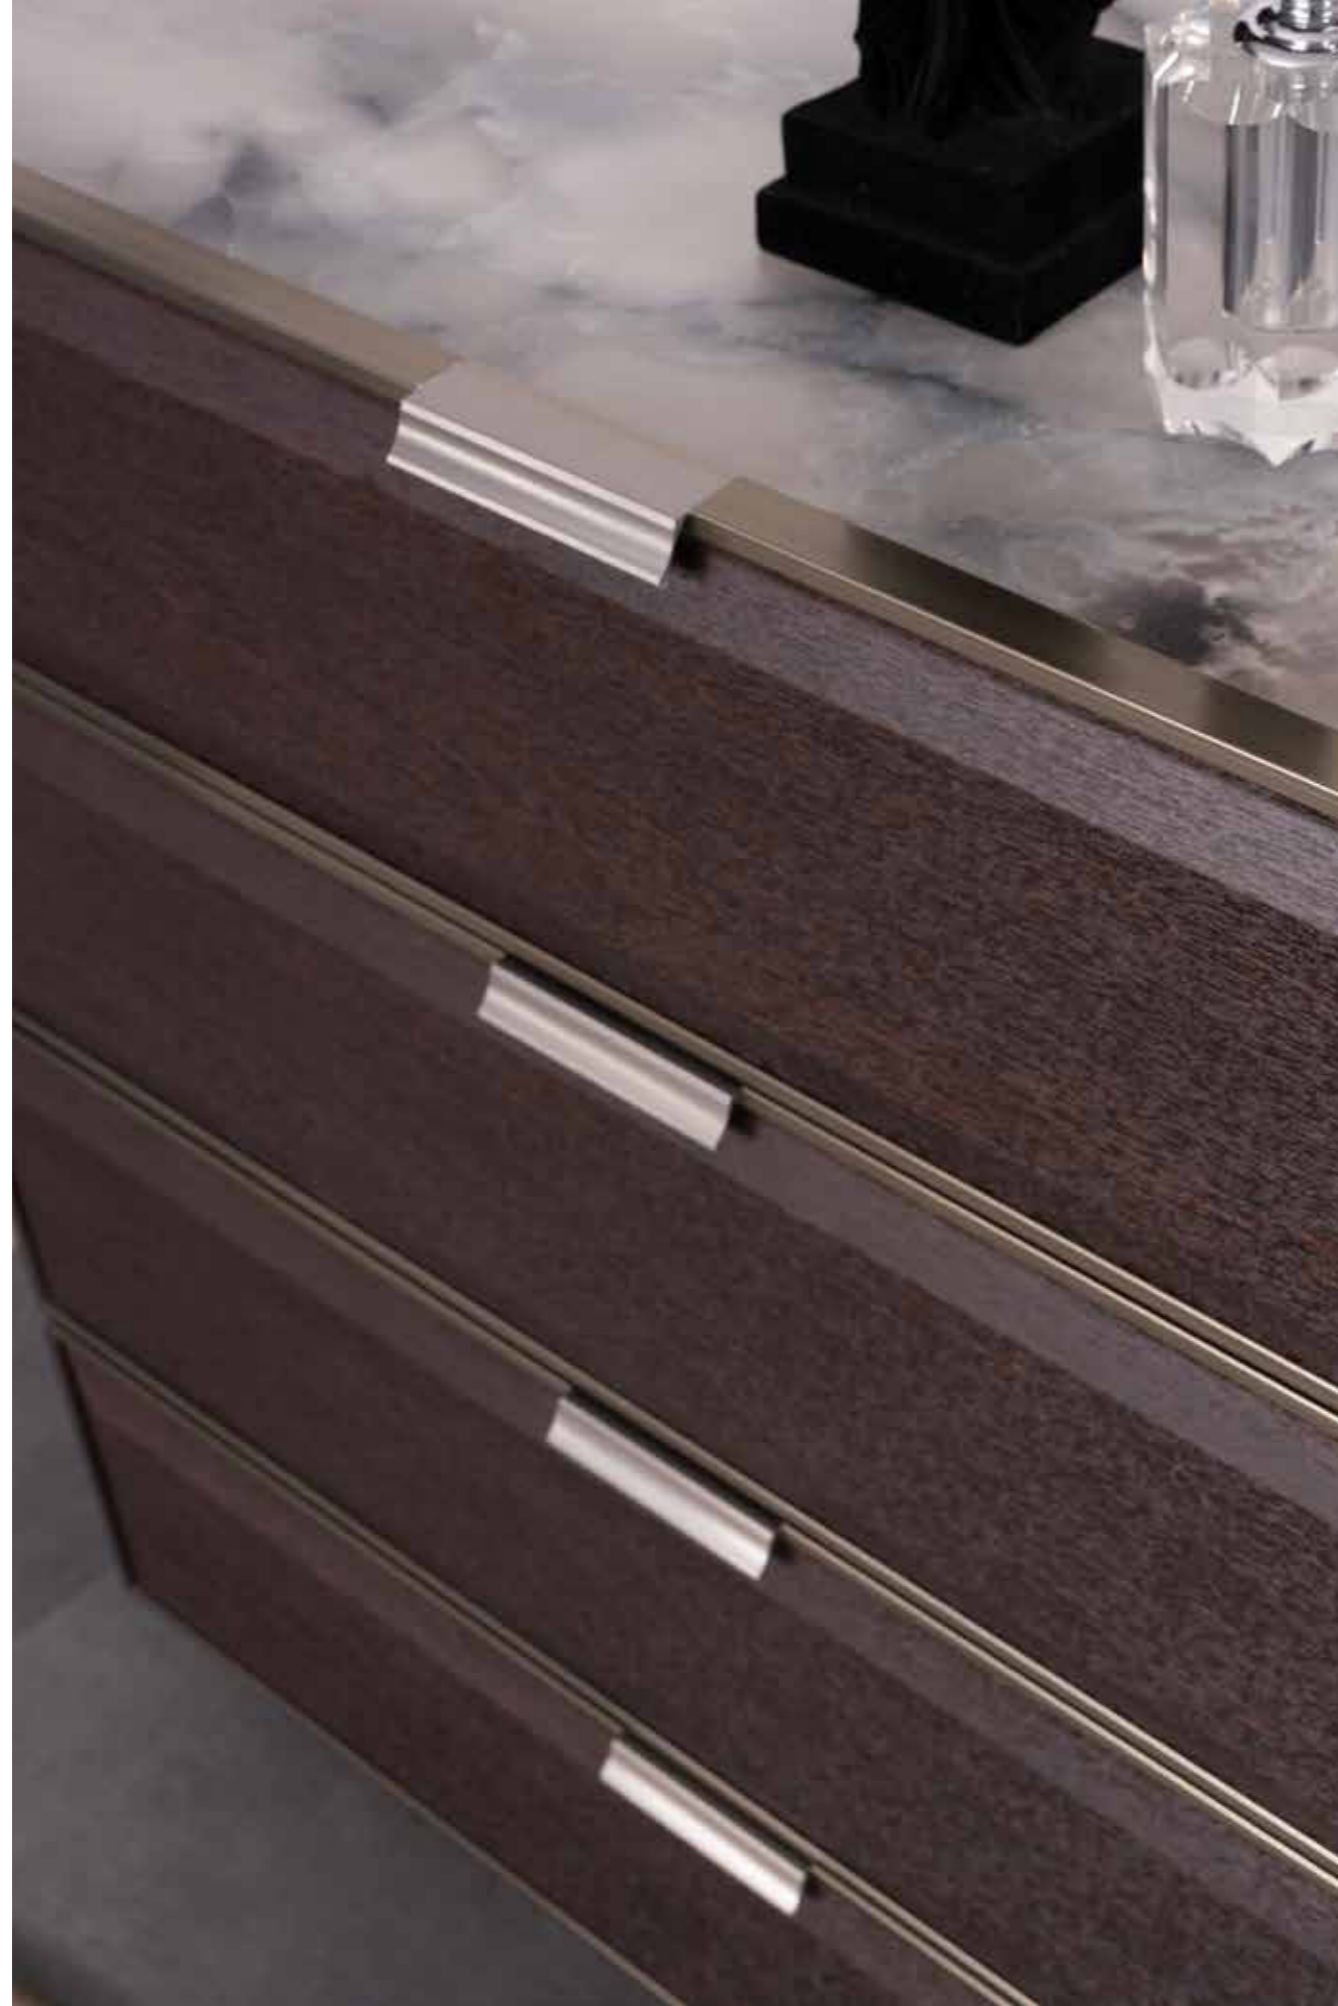

DIMENSIONS

1 kapılı dolap gövde / 1 door cabinet	2 kapılı dolap gövde / 2 door cabinet	köşe dolap gövde / corner cabinet	dolap kapak / cabinet door	dolap yan / cabinet side part
w: 50 h: 241 d: 61	w: 101 h: 241 d: 61	w: 97 h: 241 d: 97	w: 50 h: 237 d: 2	w: 61 h: 240 d: 2

geniş komodin / big nightstand	dar komodin / small nightstand	şifonyer / dresser	boy aynası / full-length mirror	karyola 160'lık / bed 160 cm	dilsiz uşak / dumb butler
w: 84 h: 48 d: 52	w: 56 h: 48 d: 52	w: 84 h: 86 d: 52	w: 34 h: 176 d: 20	w: 173 h: 130 d: 224	w: 45 h: 130 d: 28