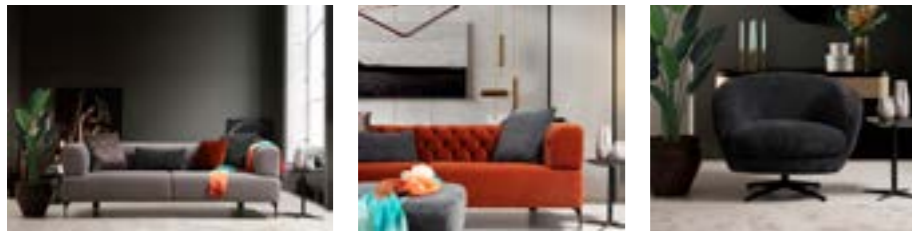

CRATOS *sofa set*