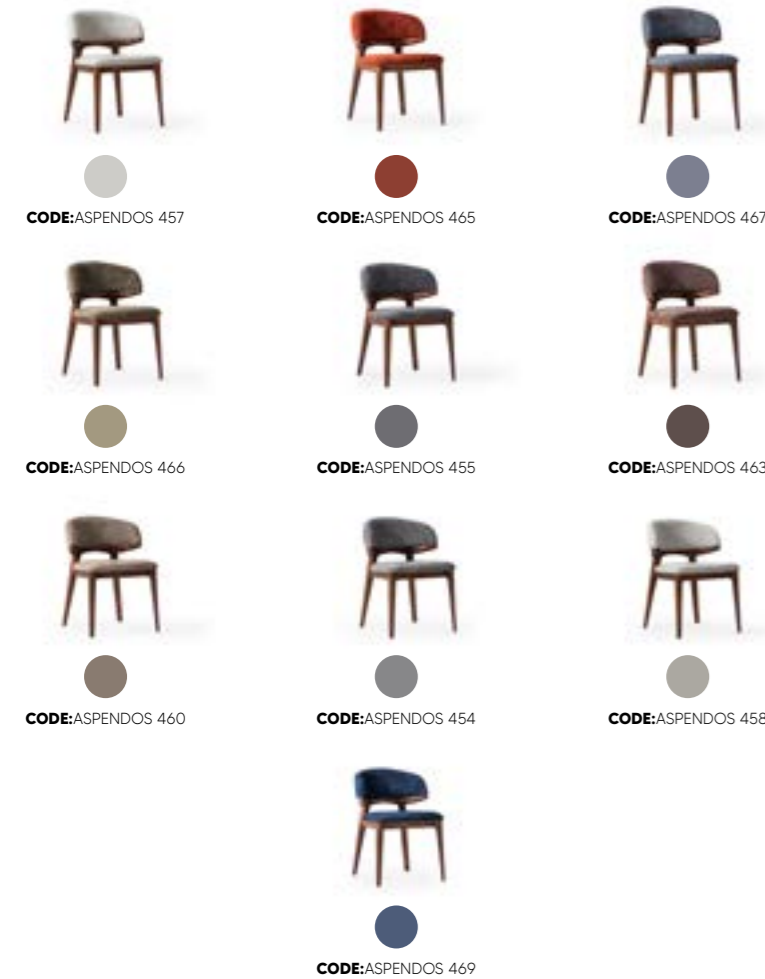

CADILLAC *dining room*