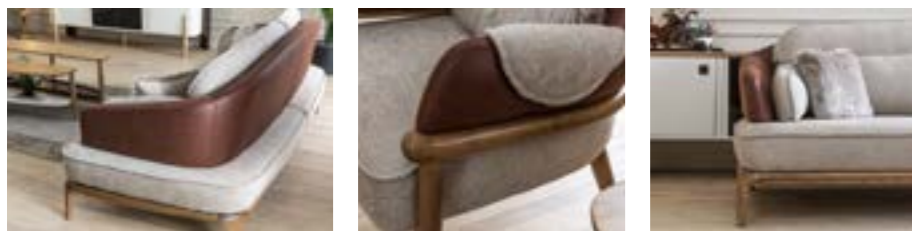

BUGATTI *sofa set*