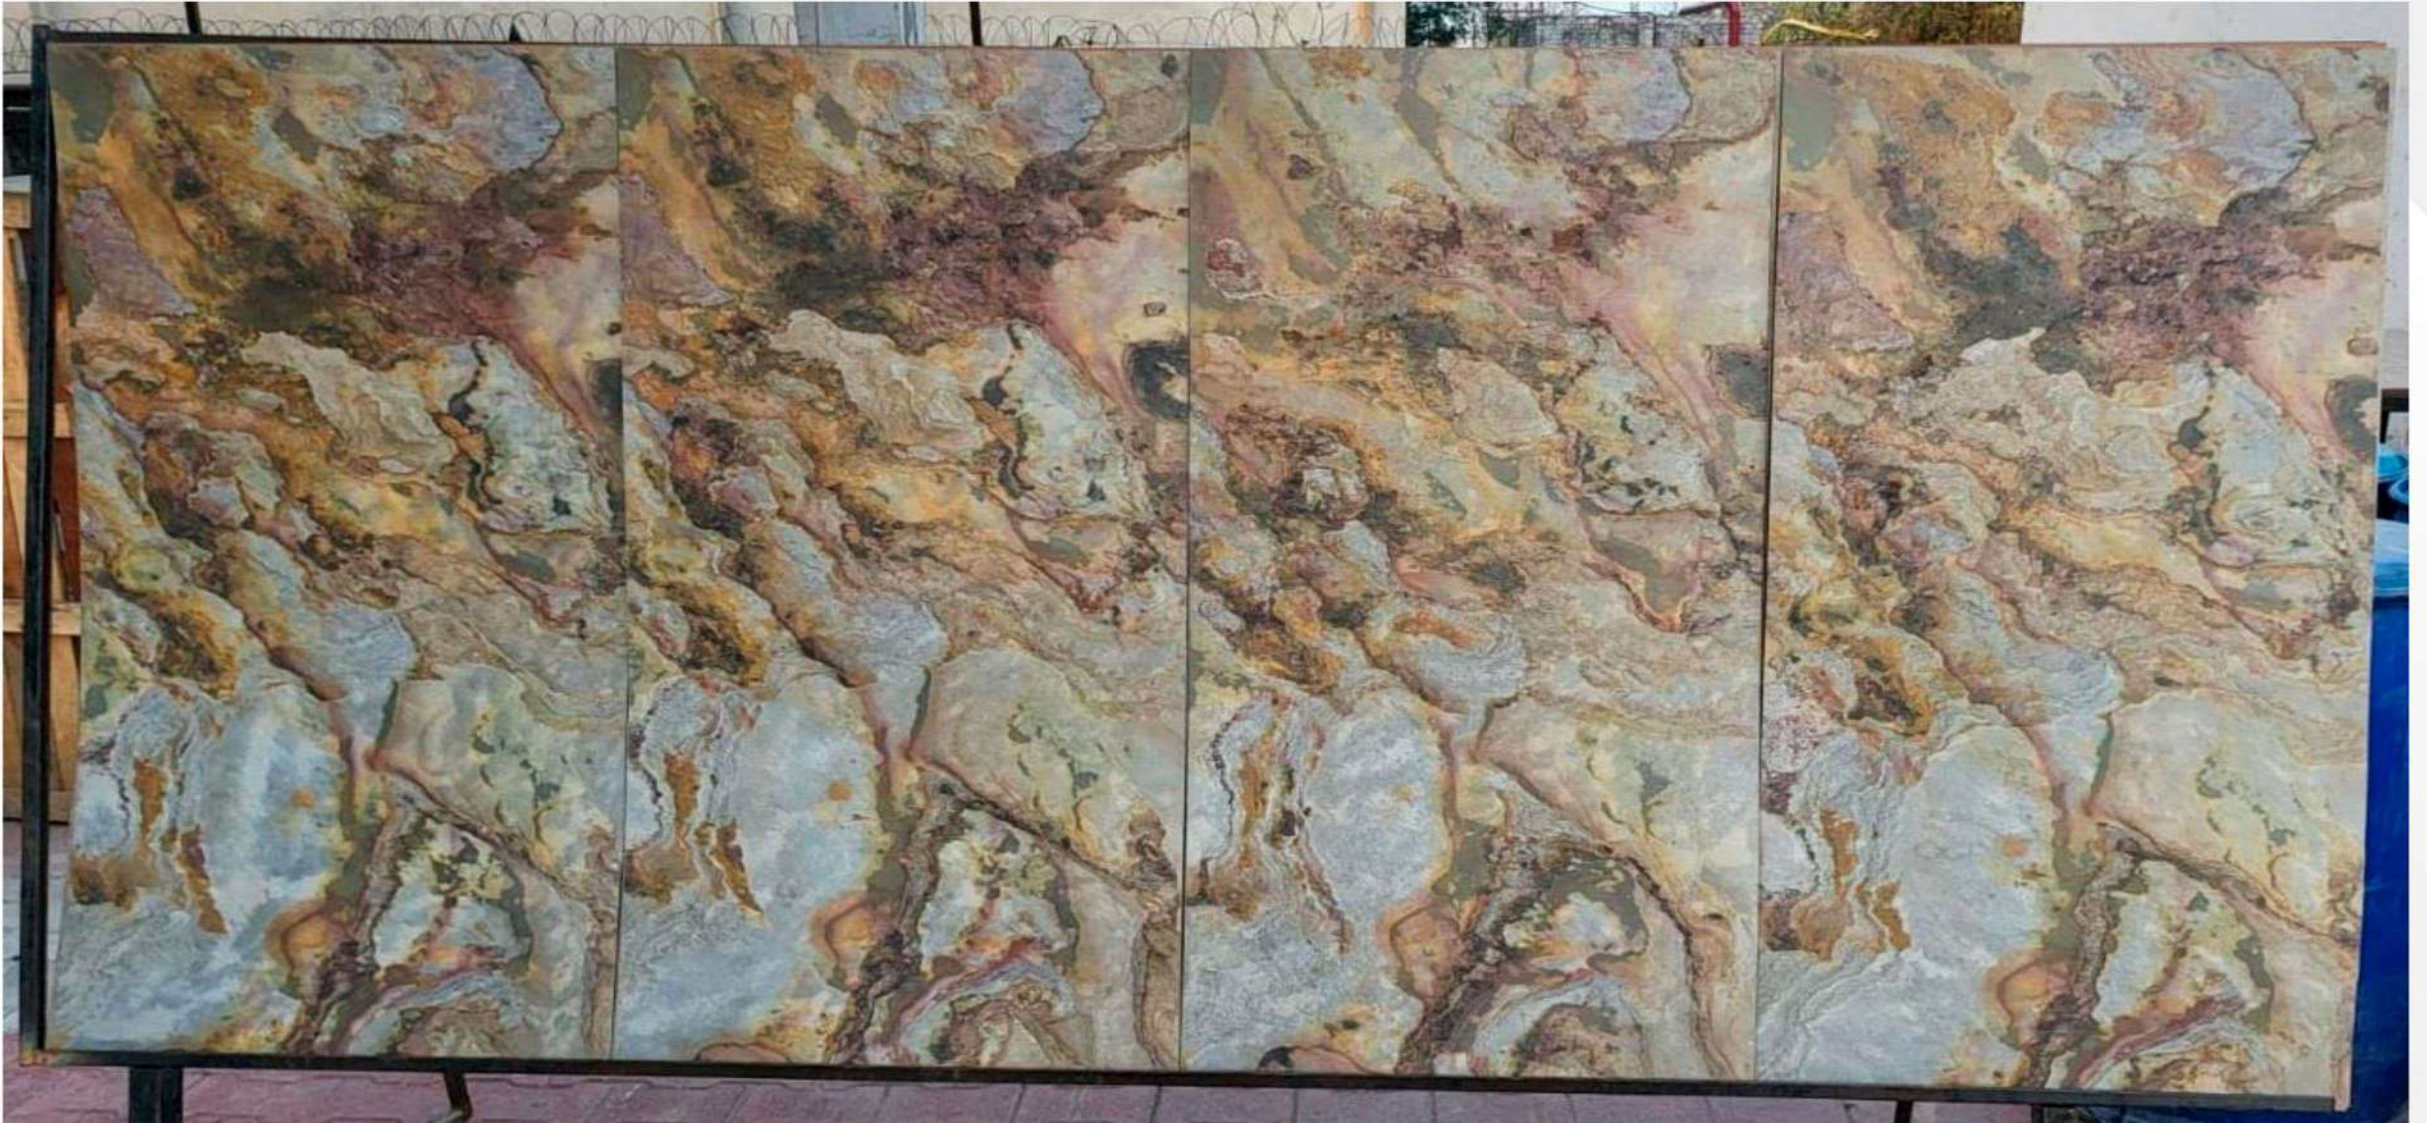

100% NATURAL STONE VENEER

SIZE :-30X122 CM – Fantasy White

O'BRAZ

Ж И З Н И

мебель & аксессуары

100% NATURAL STONE VENEER
SIZE :-61X122 CM – Indian Autumn

O'BRAZ

Ж И З Н И