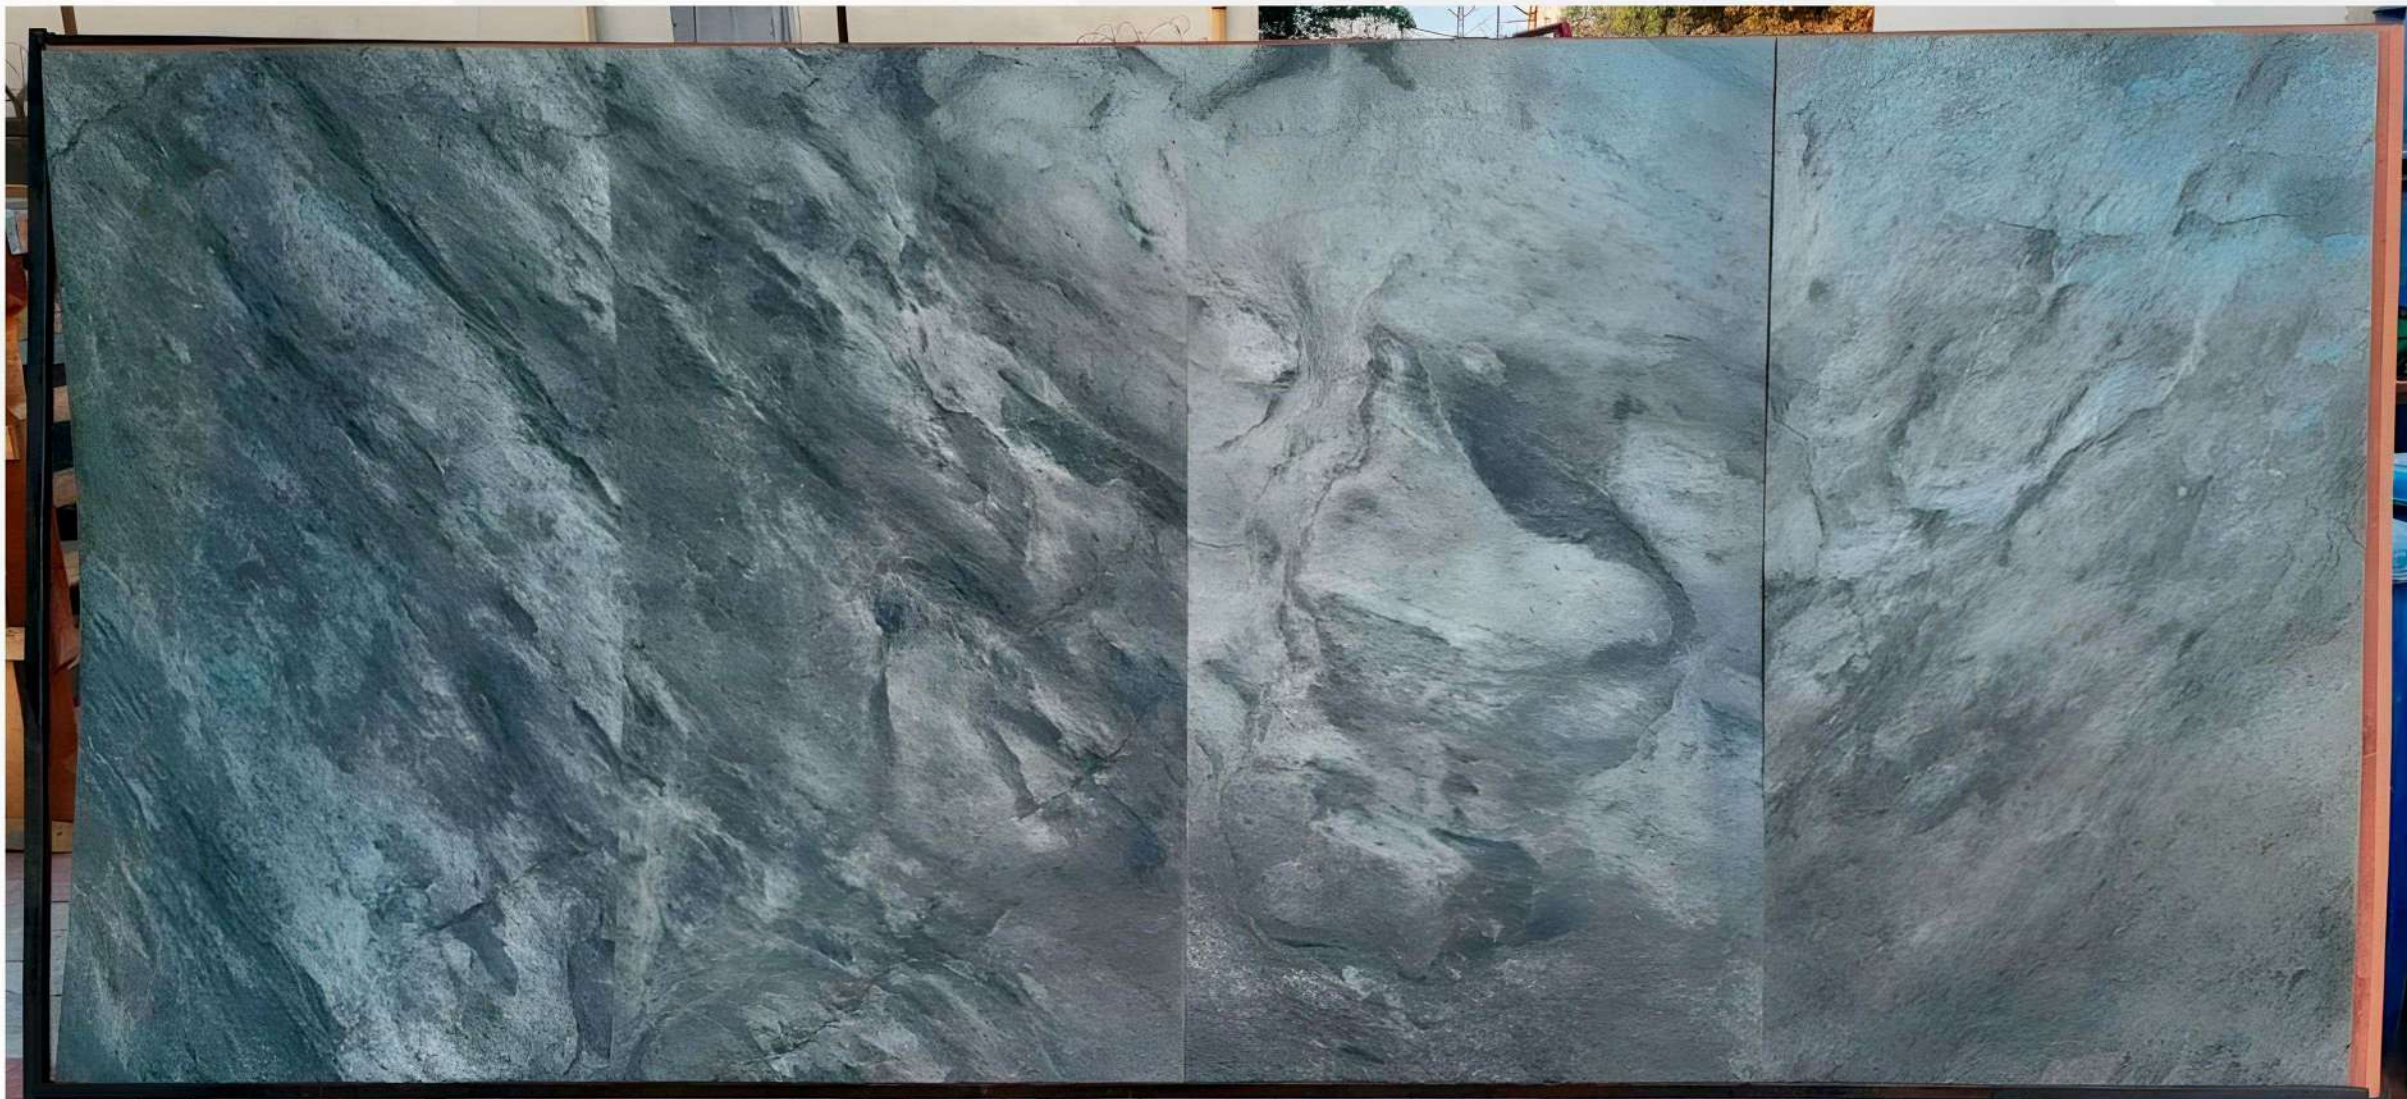

100% NATURAL STONE VENEER

SIZE :-30X122 CM – Silver Shine Black

O'BRAZ

Ж И З Н И

мебель & аксессуары

100% NATURAL STONE VENEER
SIZE :-30X122 CM – Ocean Green

O'BRAZ

Ж И З Н И